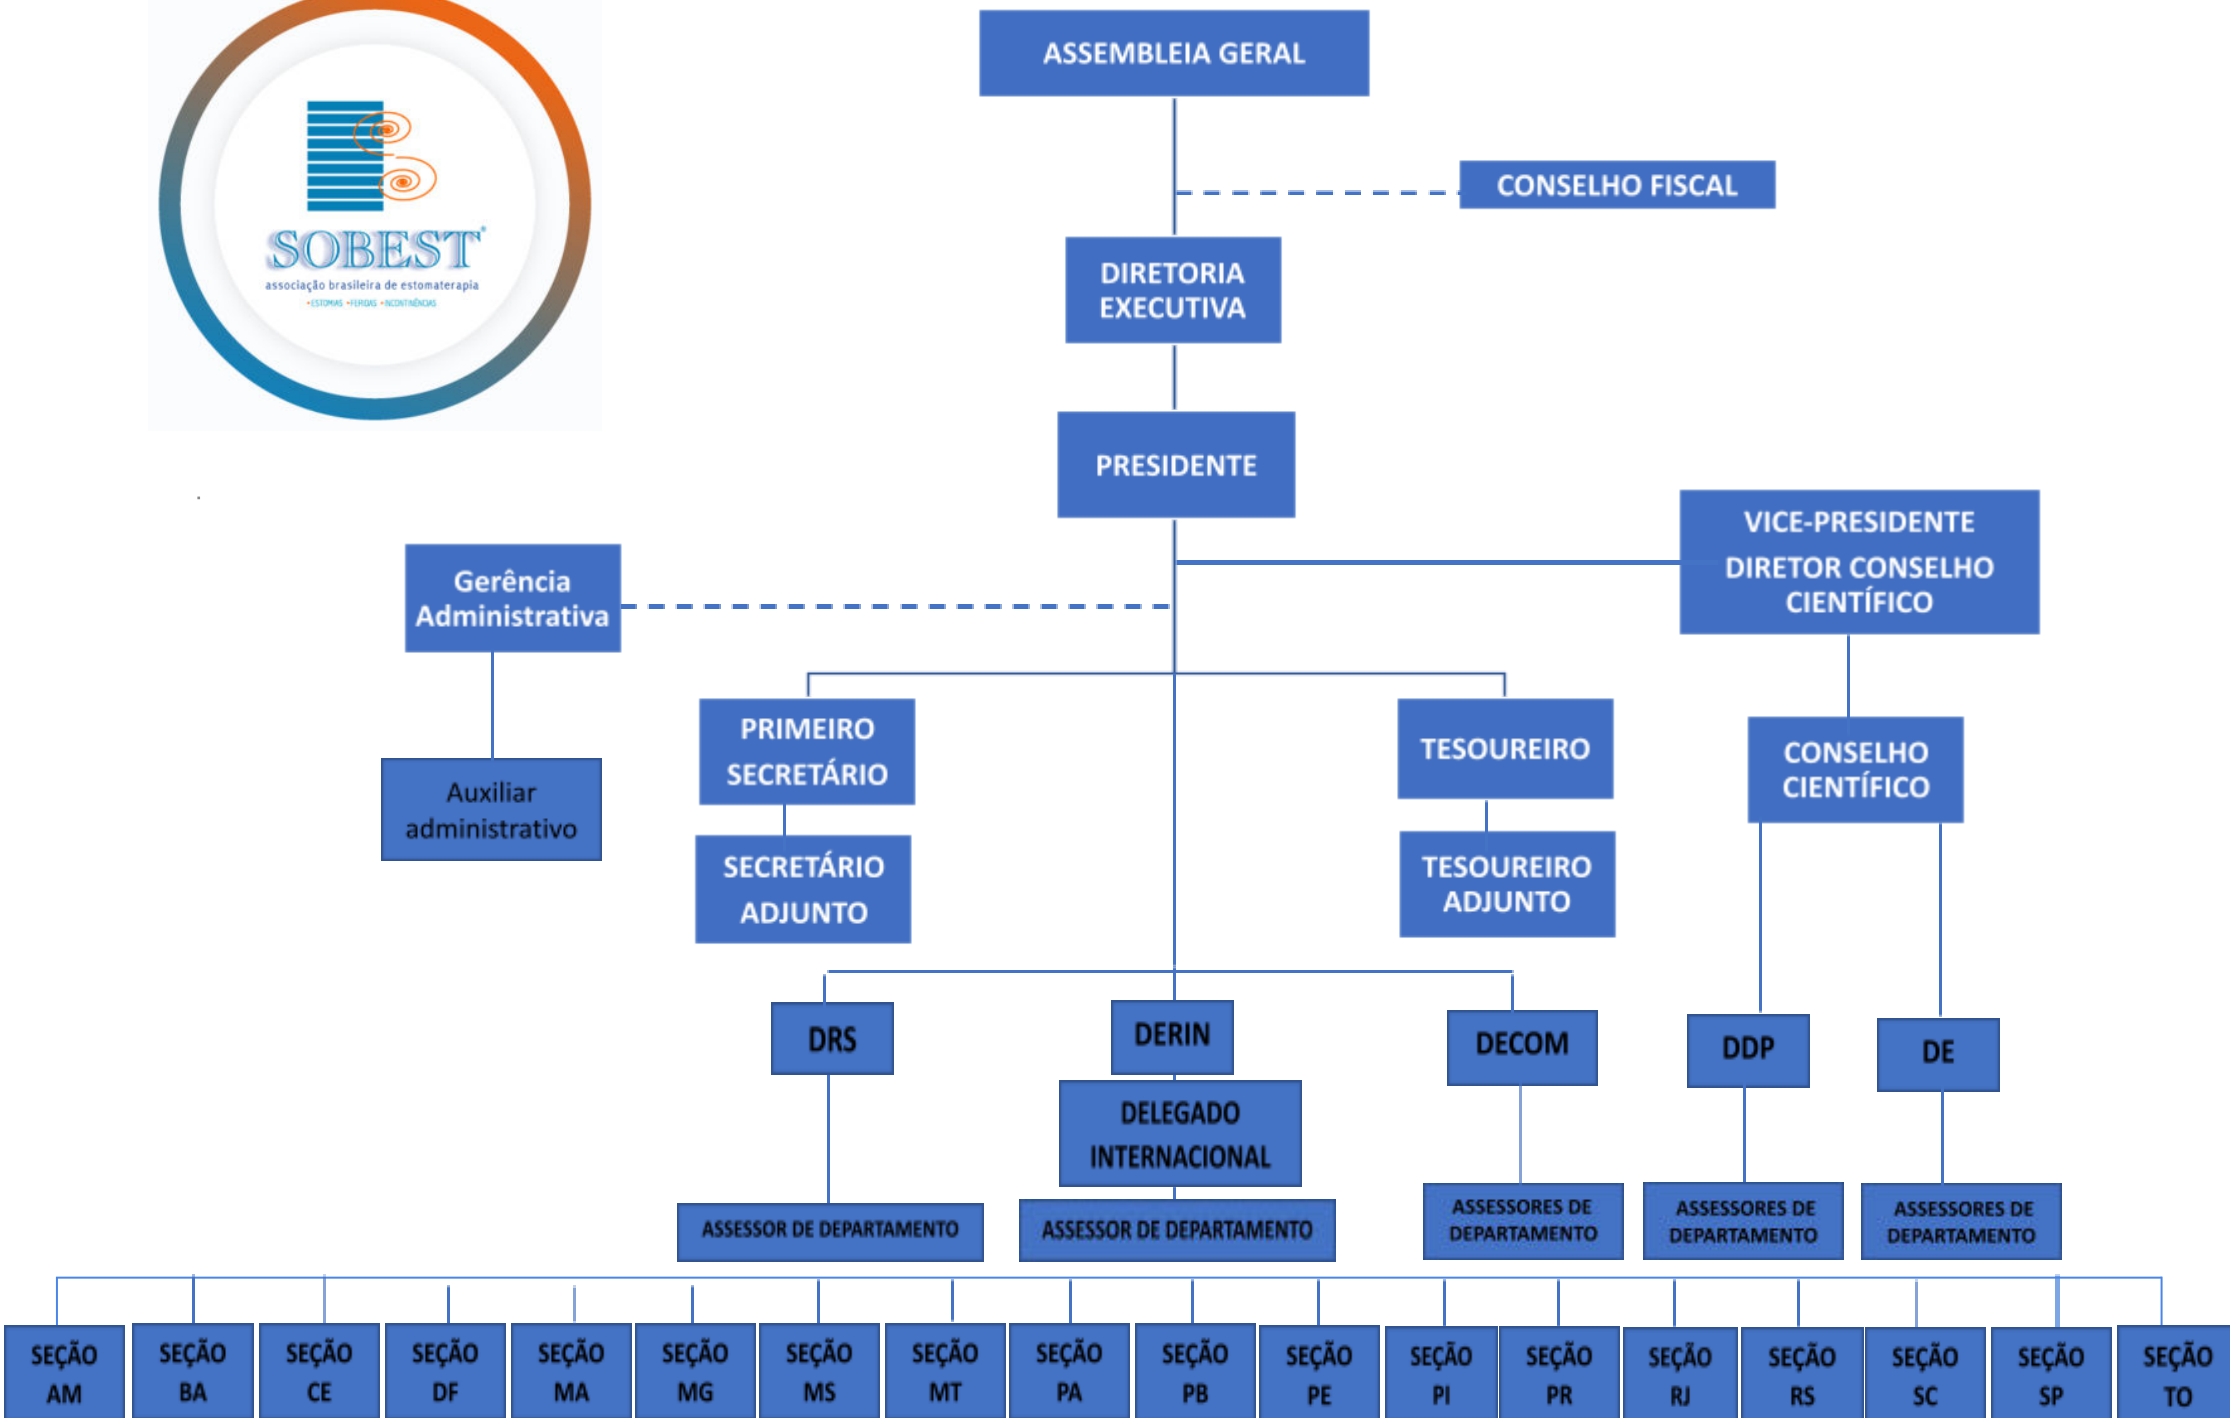

ORGANOGRAMA SOBEST®

Legenda: DRS – Departamento de Relações Seccionais, DW CET – Delegado Internacional junto ao WCET, DERIN – Departamento de Relações Internacionais, DECOM – Departamento de Comunicação e Marketing, DDP – Departamento de Desenvolvimento Profissional, DE – Departamento de Educação.