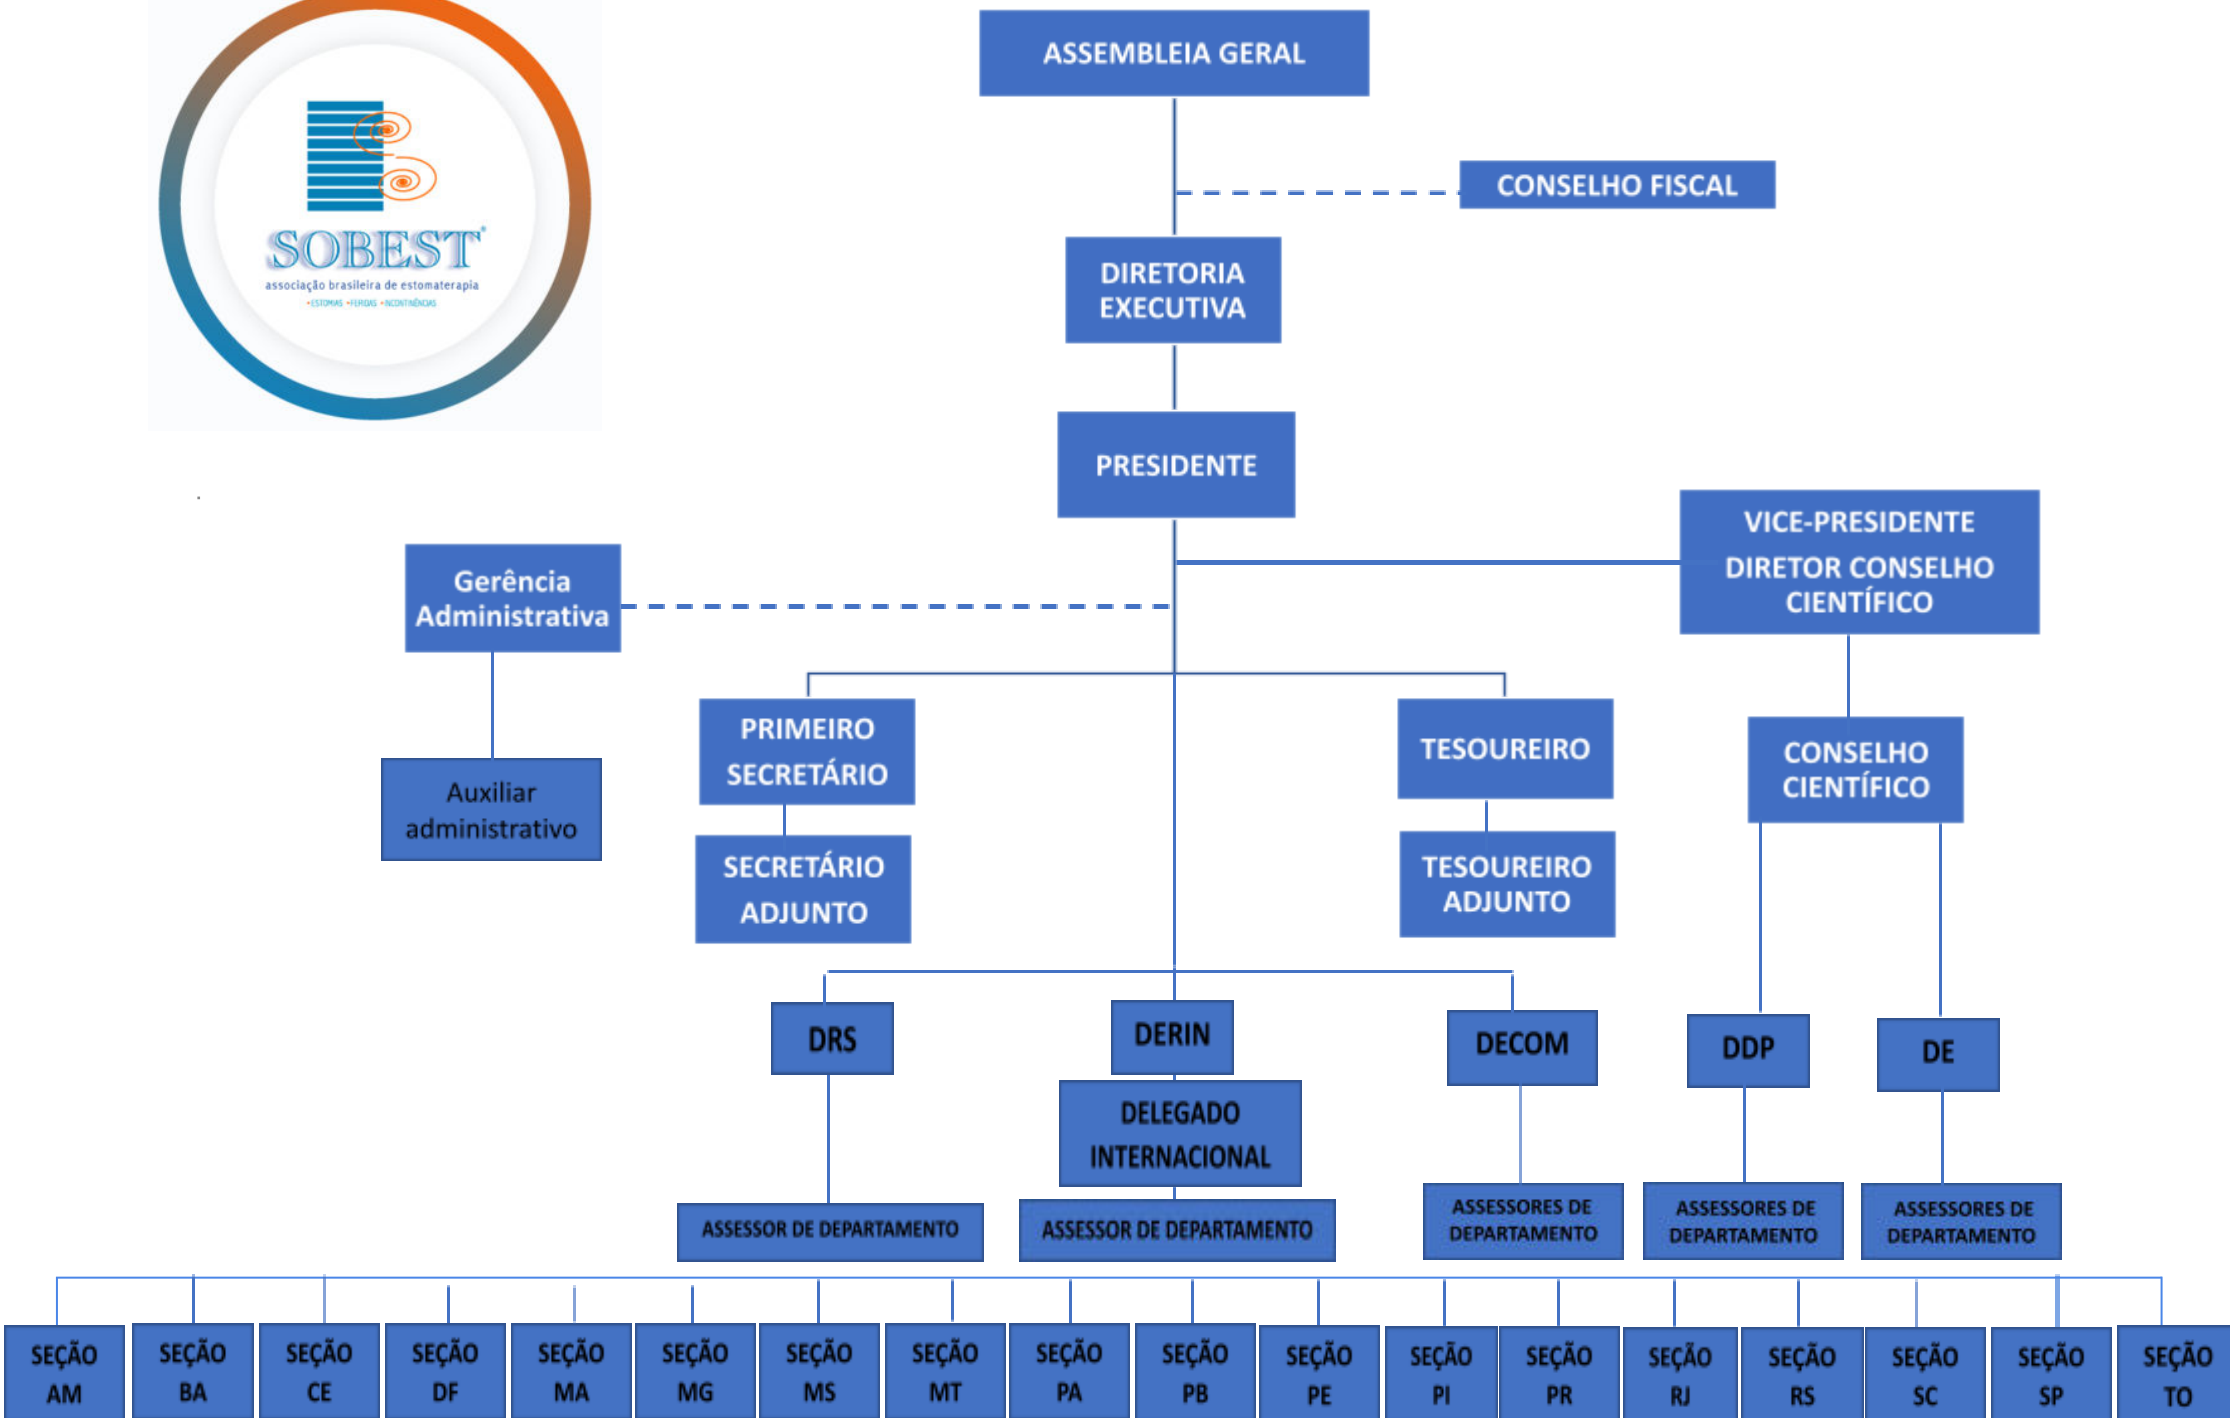

# ORGANOGRAMA SOBEST®

Legenda: DRS – Departamento de Relações Seccionais, DW CET – Delegado Internacional junto ao WCET, DERIN – Departamento de Relações Internacionais, DECOM – Departamento de Comunicação e Marketing, DDP – Departamento de Desenvolvimento Profissional, DE – Departamento de Educação.