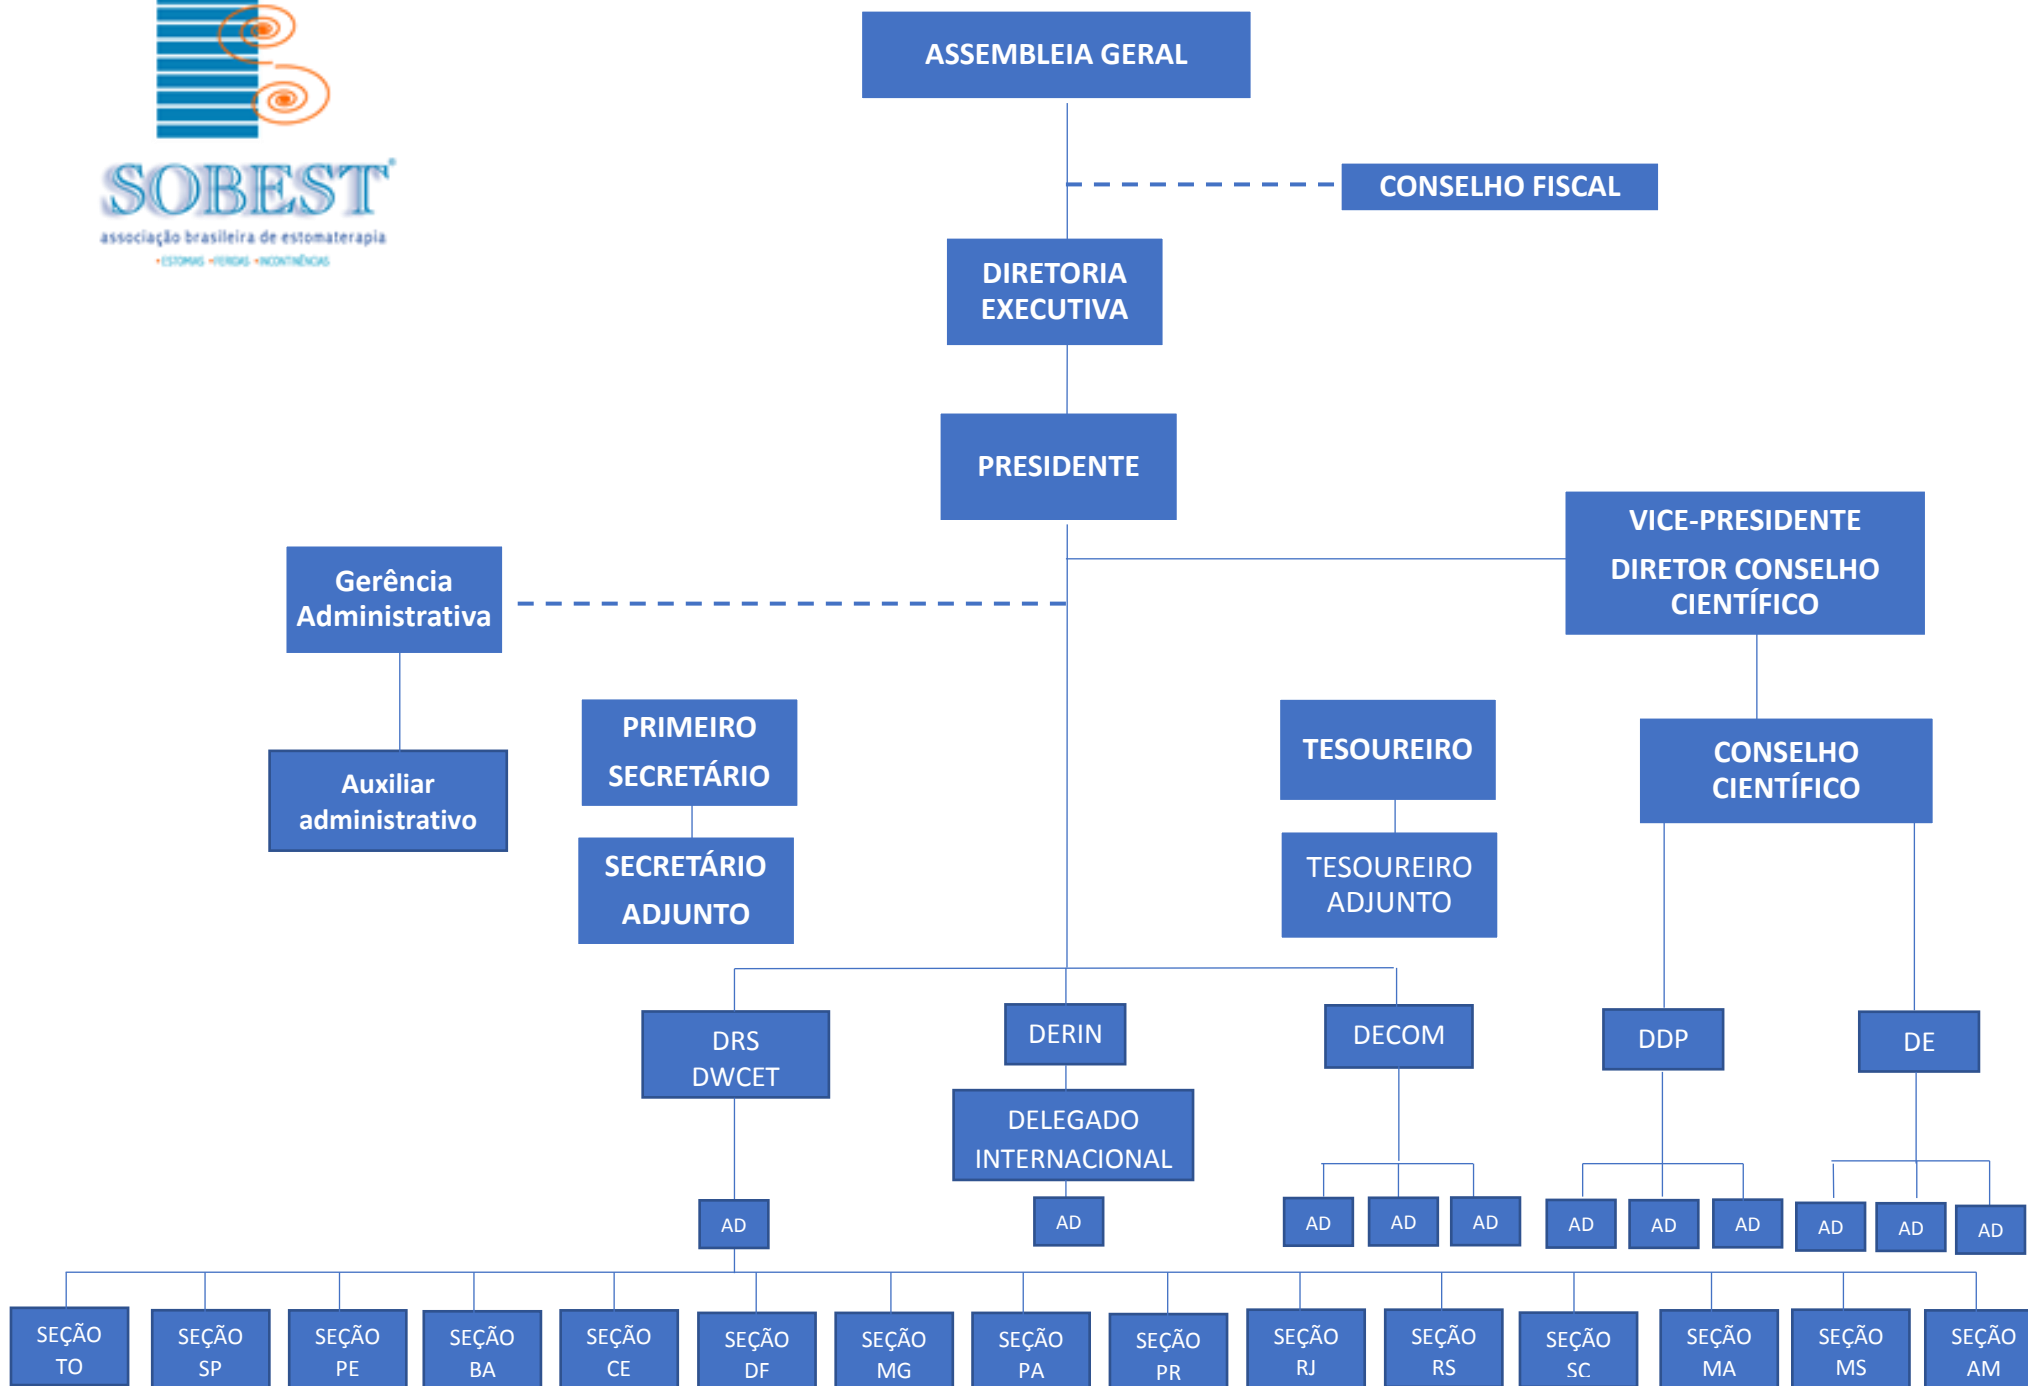

ORGANOGRAMA SOBEST

Legenda: DRS – Departamento de Relações Seccionais, DWCET – Delegado Internacional junto ao WCET, DERIN – Departamento de Relações Internacionais, DECOM – Departamento de Comunicação e Marketing, DDP – Departamento de Desenvolvimento Profissional, DE – Departamento de Educação, AD – Assessor de Departamento.